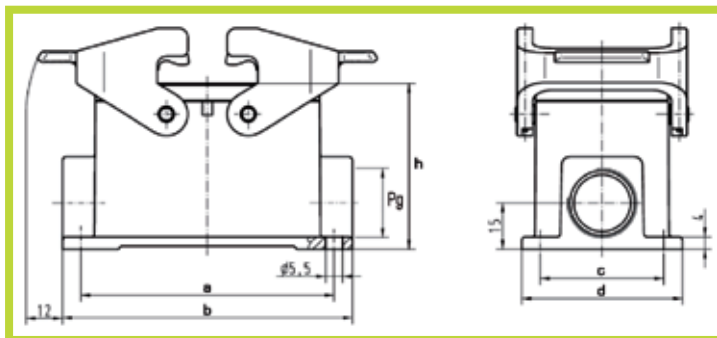

- Custodie con uscita cavo filettata Pg Fisse con 2 leve

- Housing with Pg entry; 2 lever locking system

Da pannello

Surface mounting

Uscita cieca (tipo a 1 uscita)

1 entry, closed flange

Taglia Size	Codice Code	Pg	a	b	c	d	h
10	0930 010 1231	1x16	82	94	40	52	53,8
16	0930 016 1230	1x21	105	117	45	57	55,8
24	0930 024 1230	1x21	132	144	45	57	56

- Custodie con uscita cavo filettata Pg Fisse con 2 leve

- Hood with Pg entry, 2 lever locking system

Custodie di prolunga

Hoods, cable to cable

Taglia Size	Codice Code	Pg	c	a	h	b
10	0930 010 1731	16	13,5	72,6	47,4	56,6
16	0930 016 1730	21	16	93,5	47,4	56
24	0930 024 1731	29	16	120,0	57,4	55