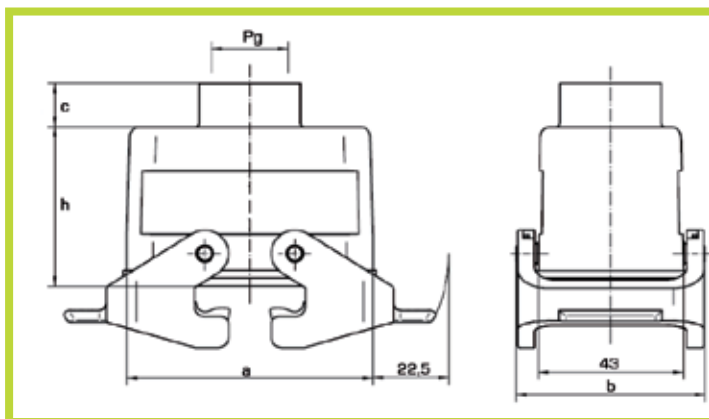

- Custodie con uscita cavo filettata Pg Fisse con 2 leve

- Housing with Pg entry; 2 lever locking system

Da pannello

Surface mounting

Uscita cieca (tipo a 1 uscita)

1 entry, closed flange

Taglia Size	Codice Code	Pg	a	b	c	d	h
10	0930 010 1231	1x16	82	94	40	52	53,8
16	0930 016 1230	1x21	105	117	45	57	55,8
24	0930 024 1230	1x21	132	144	45	57	56

- Custodie con uscita cavo filettata Pg Fisse con 2 leve

- Hood with Pg entry, 2 lever locking system

Custodie di prolunga

Hoods, cable to cable

Taglia Size	Codice Code	Pg	c	a	h	b
10	0930 010 1731	16	13,5	72,6	47,4	56,6
16	0930 016 1730	21	16	93,5	47,4	56
24	0930 024 1731	29	16	120,0	57,4	55