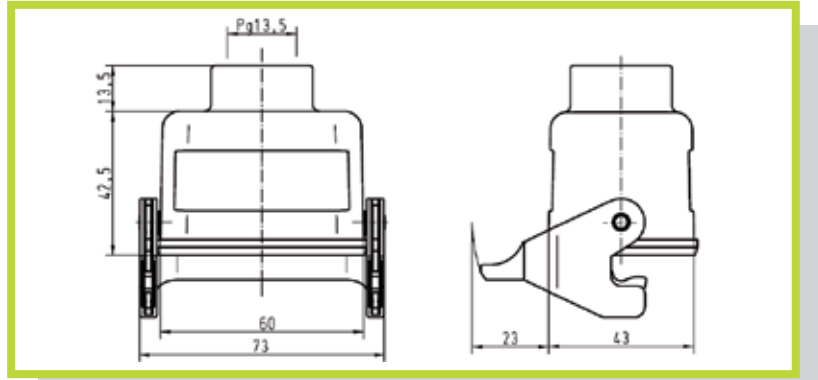

- Custodie con uscita cavo filettata Pg con 1 leva sulla parte fissa - 6 poli
- Hood/Housing with Pg entry, 1 lever locking system - 6 contacts

Da pannello
Surface mounting

Codice/Code
0930 006 1251

Custodie fisse
Housing

Custodie di prolunga
Hoods, cable to cable

Codice/Code
0930 006 1750

- Custodie con uscita cavo filettata Pg Volanti per basi con 2 leve
- Hoods with Pg entry, 2 lever locking system

Uscita laterale
Side entry

Taglia Size	Codice Code	Pg	a	h
10	0930 010 1521	16	73.0	57.0
16	0930 016 1520	21	93.5	62.5
24	0930 024 1520	21	120	62.5