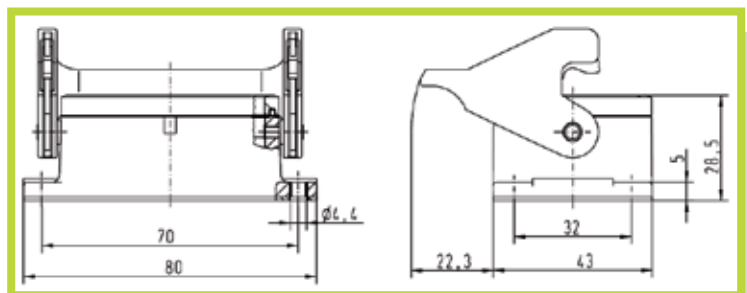

Codice/Code

0930 006 1541

Uscita dritta: senza uscite per forature personalizzate Top entry: without entries for personalized perforations

Codice/Code

0930 006 1441

Passante Bulkhead mounting

Custodie fisse Housing

Dime di foratura 48 x 35 mm
 Panel cut out 48 x 35 mm

Codice/Code

0930 006 0301