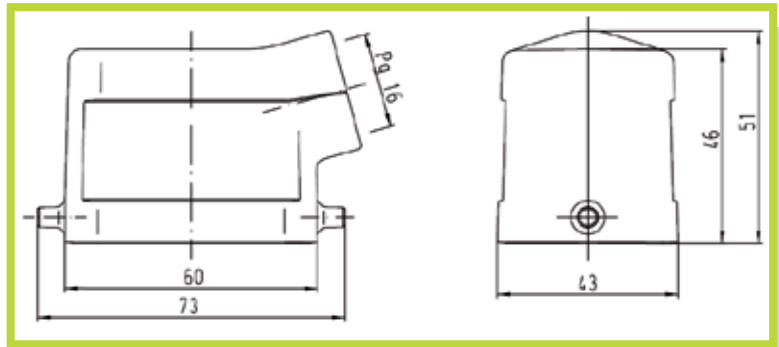

- Custodie con uscita cavo filettata Pg con 1 leva sulla parte fissa - 6 poli
 - Hood/Housing with/without Pg entry, 1 lever locking system - 6 contacts

Custodie volanti Hoods

Uscita laterale Side entry

Codice/Code

0930 006 1541

Uscita dritta: senza uscite per forature personalizzate Top entry: without entries for personalized perforations

Codice/Code

0930 006 1441

Passante Bulkhead mounting

Custodie fisse Housing

Dime di foratura 48 x 35 mm
 Panel cut out 48 x 35 mm

Codice/Code

0930 006 0301