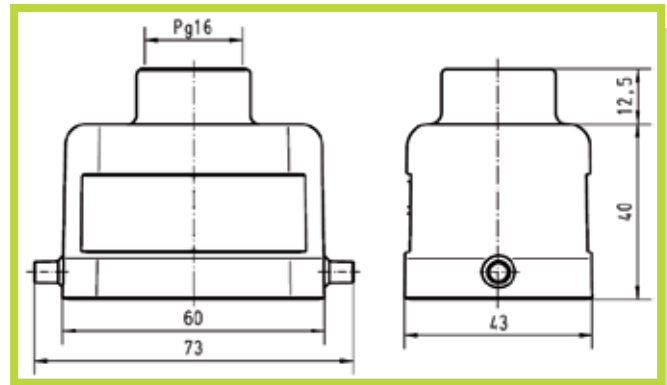

- Custodie con uscita cavo filettata Pg con 1 leva sulla parte fissa - 6 poli
 - Hood/Housing with/without Pg entry, 1 lever locking system - 6 contacts

Custodie volanti Hoods

Uscita laterale Side entry

Codice/Code

0930 006 1541

Uscita dritta: senza uscite per forature personalizzate Top entry: without entries for personalized perforations

Codice/Code

0930 006 1441

Passante Bulkhead mounting

Custodie fisse Housing

Dime di foratura 48 x 35 mm
 Panel cut out 48 x 35 mm

Codice/Code

0930 006 0301