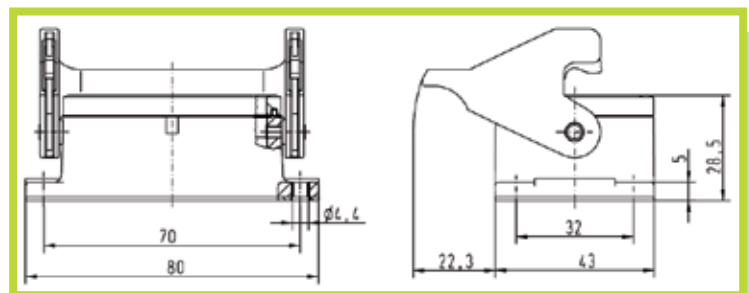

0930 006 1541

Uscita dritta: senza uscite per forature personalizzate Top entry: without entries for personalized perforations

Codice/Code

0930 006 1441

Passante Bulkhead mounting

Custodie fisse Housing

Dime di foratura 48 x 35 mm
Panel cut out 48 x 35 mm