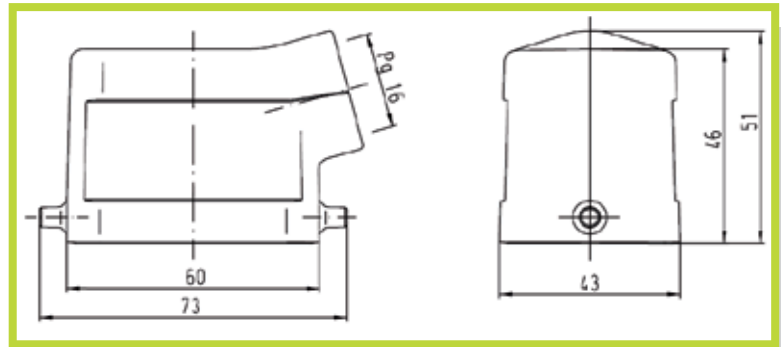

- Custodie con uscita cavo filettata Pg con 1 leva sulla parte fissa - 6 poli
- Hood/Housing with/without Pg entry, 1 lever locking system - 6 contacts

Custodie volanti Hoods

Uscita laterale Side entry

Codice/Code

0930 006 1541

Uscita dritta: senza uscite per forature personalizzate Top entry: without entries for personalized perforations

Codice/Code

0930 006 1441

Passante Bulkhead mounting

Custodie fisse Housing

Dime di foratura 48 x 35 mm
Panel cut out 48 x 35 mm