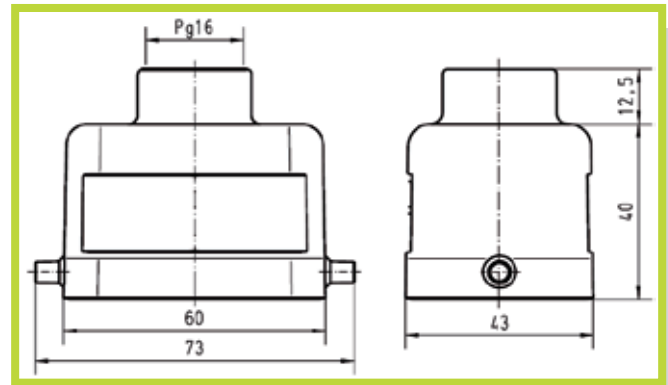

- Custodie con uscita cavo filettata Pg con 1 leva sulla parte fissa - 6 poli
- Hood/Housing with/without Pg entry, 1 lever locking system - 6 contacts

Custodie volanti Hoods

Uscita laterale Side entry

Codice/Code

0930 006 1541

Uscita dritta: senza uscite per forature personalizzate Top entry: without entries for personalized perforations

Codice/Code

0930 006 1441

Passante Bulkhead mounting

Custodie fisse Housing

Dime di foratura 48 x 35 mm
Panel cut out 48 x 35 mm