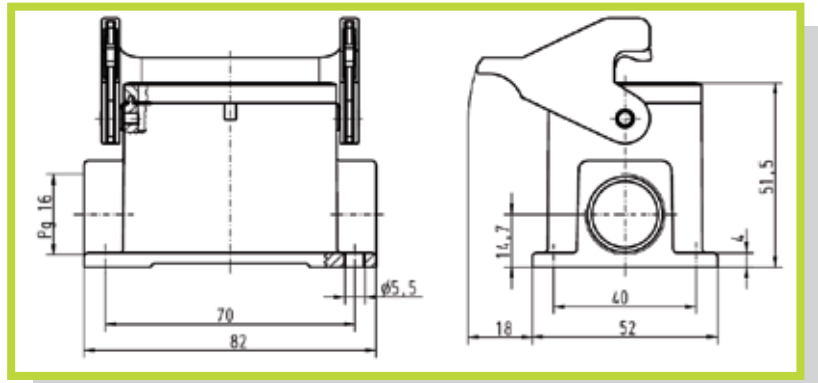

- Custodie con uscita cavo filettata Pg con 1 leva sulla parte fissa - 6 poli
- Hood/Housing with Pg entry, 1 lever locking system - 6 contacts

Da pannello
Surface mounting

Codice/Code
0930 006 1251

Custodie fisse
Housing

Custodie di prolunga
Hoods, cable to cable

Codice/Code
0930 006 1750

- Custodie con uscita cavo filettata Pg Volanti per basi con 2 leve
- Hoods with Pg entry, 2 lever locking system

Uscita laterale
Side entry

Taglia Size	Codice Code	Pg	a	h
10	0930 010 1521	16	73.0	57.0
16	0930 016 1520	21	93.5	62.5
24	0930 024 1520	21	120	62.5