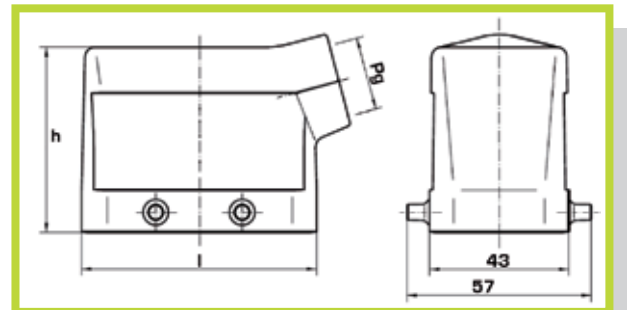

Custodie di prolunga
Hoods, cable to cable

Codice/Code
0930 006 1750

- Custodie con uscita cavo filettata Pg Volanti per basi con 2 leve
- Hoods with Pg entry, 2 lever locking system

Uscita laterale
Side entry

Taglia Size	Codice Code	Pg	a	h
10	0930 010 1521	16	73.0	57.0
16	0930 016 1520	21	93.5	62.5
24	0930 024 1520	21	120	62.5