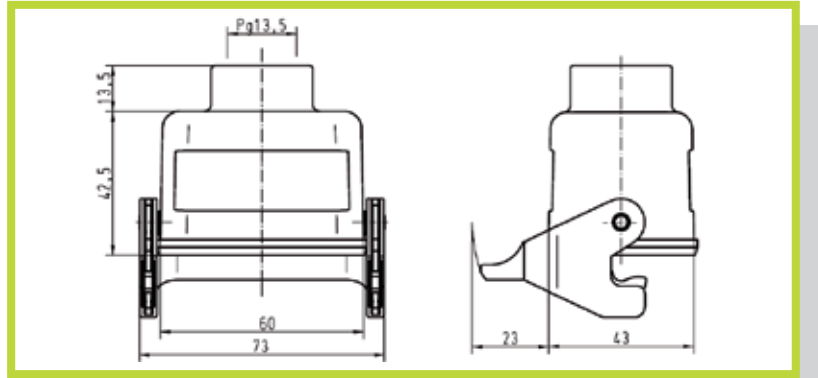

- Custodie con uscita cavo filettata Pg con 1 leva sulla parte fissa - 6 poli
- Hood/Housing with Pg entry, 1 lever locking system - 6 contacts

Da pannello
Surface mounting

Codice/Code
0930 006 1251

Custodie fisse
Housing

Custodie di prolunga
Hoods, cable to cable

Codice/Code
0930 006 1750

- Custodie con uscita cavo filettata Pg Volanti per basi con 2 leve
- Hoods with Pg entry, 2 lever locking system

Uscita laterale
Side entry

Taglia Size	Codice Code	Pg	a	h
10	0930 010 1521	16	73.0	57.0
16	0930 016 1520	21	93.5	62.5
24	0930 024 1520	21	120	62.5