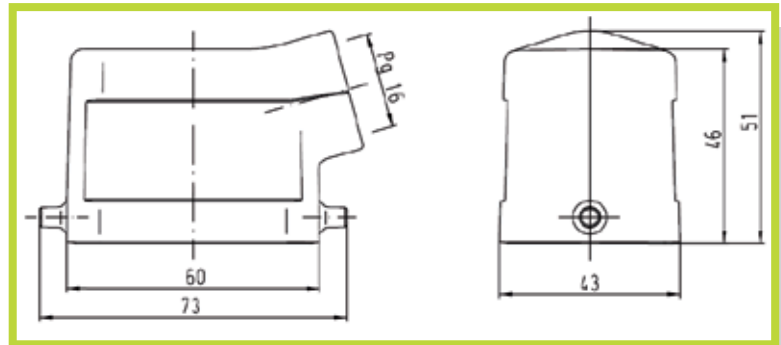

- Custodie con uscita cavo filettata Pg con 1 leva sulla parte fissa - 6 poli
 - Hood/Housing with/without Pg entry, 1 lever locking system - 6 contacts

Custodie volanti Hoods

Uscita laterale Side entry

Codice/Code

0930 006 1541

Uscita dritta: senza uscite per forature personalizzate Top entry: without entries for personalized perforations

Codice/Code

0930 006 1441

Passante Bulkhead mounting

Custodie fisse Housing

Dime di foratura 48 x 35 mm
 Panel cut out 48 x 35 mm

Codice/Code

0930 006 0301