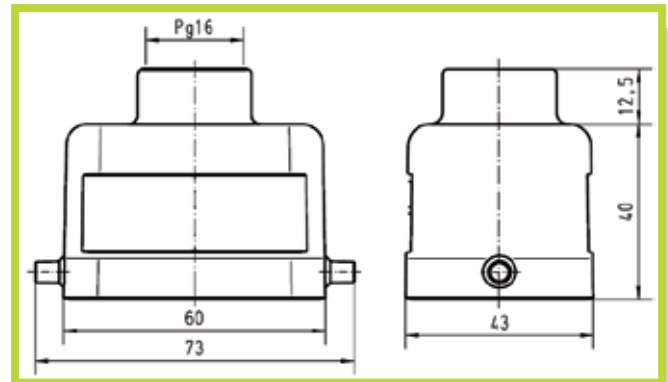

- Custodie con uscita cavo filettata Pg con 1 leva sulla parte fissa - 6 poli
 - Hood/Housing with/without Pg entry, 1 lever locking system - 6 contacts

Custodie volanti Hoods

Uscita laterale Side entry

Codice/Code

0930 006 1541

Uscita dritta: senza uscite per forature personalizzate Top entry: without entries for personalized perforations

Codice/Code

0930 006 1441

Passante Bulkhead mounting

Custodie fisse Housing

Dime di foratura 48 x 35 mm
 Panel cut out 48 x 35 mm

Codice/Code

0930 006 0301