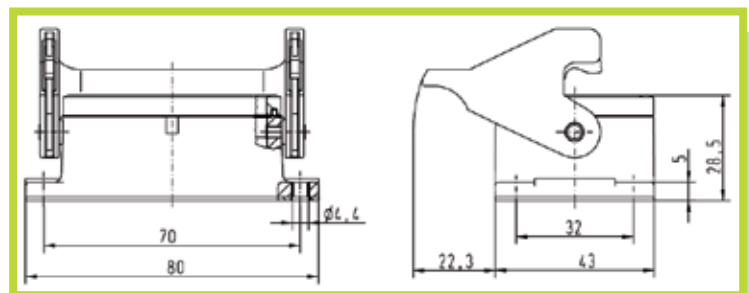

Codice/Code

0930 006 1541

Uscita dritta: senza uscite per forature personalizzate Top entry: without entries for personalized perforations

Codice/Code

0930 006 1441

Passante Bulkhead mounting

Custodie fisse Housing

Dime di foratura 48 x 35 mm
 Panel cut out 48 x 35 mm

Codice/Code

0930 006 0301