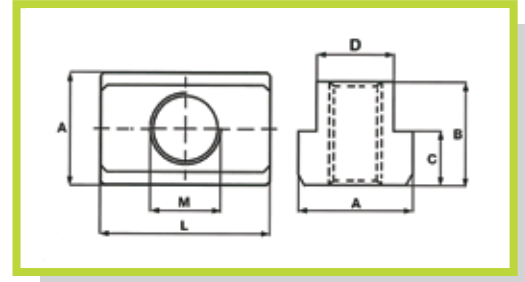

# S362

- Tassello per cave a "T" doppia lunghezza  
- Extended nut for T-slots

Materiale: Acciaio classe 8G.  
Material: Steel class 8G.

Esempio di ordinativo : Codice  
Example of purchasing order : Code

| Codice/Code | M  | D    | L   | A  | B  | C  |    | gr   |
|-------------|----|------|-----|----|----|----|----|------|
| S362.06008  | 6  | 7,7  | 26  | 13 | 10 | 5  | 8  | 14   |
| S362.08010  | 8  | 9,7  | 30  | 15 | 12 | 6  | 10 | 30   |
| S362.10012  | 10 | 11,7 | 36  | 18 | 14 | 7  | 12 | 49   |
| S362.12014  | 12 | 13,7 | 44  | 22 | 16 | 8  | 14 | 82   |
| S362.14016  | 14 | 15,7 | 50  | 25 | 18 | 9  | 16 | 120  |
| S362.16018  | 16 | 17,7 | 56  | 28 | 20 | 10 | 18 | 170  |
| S362.18020  | 18 | 19,7 | 64  | 32 | 24 | 12 | 20 | 260  |
| S362.20022  | 20 | 21,7 | 70  | 35 | 28 | 14 | 22 | 360  |
| S362.22024  | 22 | 23,7 | 80  | 40 | 32 | 16 | 24 | 535  |
| S362.24028  | 24 | 27,7 | 88  | 44 | 36 | 18 | 28 | 730  |
| S362.27032  | 27 | 31,6 | 100 | 50 | 40 | 20 | 32 | 1090 |
| S362.30036  | 30 | 35,6 | 108 | 54 | 44 | 22 | 36 | 1390 |