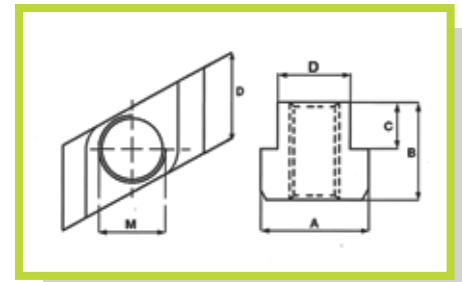

S363

- Tassello per cave romboidali
- Nut for T-slots "Rhombus"

Materiale: Acciaio classe 8G.
Material: Steel class 8G.

Esempio di ordinativo : Codice
Example of purchasing order : Code

Codice/Code	M	D	A	B	C		gr
S363.10012	10	11,7	18	14	7	12	14
S363.10014	10	13,7	22	16	8	14	27
S363.12014	12	13,7	22	16	8	14	22
S363.14016	14	15,7	25	18	9	16	33
S363.10018	10	17,7	28	20	10	18	64
S363.16018	16	17,7	28	20	10	18	46
S363.16020	16	19,7	32	24	12	20	79
S363.18020	18	19,7	32	24	12	20	70
S363.16022	16	21,7	35	28	14	22	119
S363.20022	20	21,7	35	28	14	22	98
S363.16028	16	27,7	44	36	18	28	278
S363.24028	24	27,7	44	36	18	28	215
S363.30036	30	35,6	54	44	22	36	430