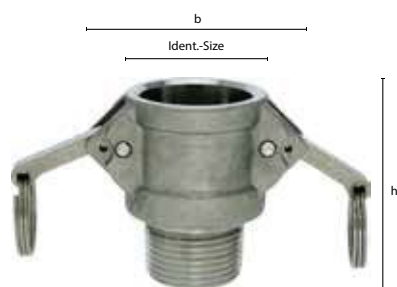

R0518 Kamlock ad attacco rapido a morsetto - femmina/ Socket for low pressure hose lines - female

Materiale: 1.4401
 Material: 1.4401
Filetto: DIN 14-420-7 Femmina
 Material: DIN 14-420-7 Female

Codice / Code	Dimensione Size	Filettatura Thread	b	DN	h	Ident Size	Peso per pz (Gr) Weight pc. (G)
R0518-09-0001	50=1/2"	G 1/2"	40	15	45	24,5	147
R0518-09-0002	75=3/4"	G 3/4"	63	20	51	32,4	265
R0518-09-0003	100=1"	G 1"	72	25	62	37,3	398
R0518-09-0004	125=1 1/4"	G 1 1/4"	83	32	70	46	773
R0518-09-0005	150=1 1/2"	G 1 1/2"	90	40	71	54	817
R0518-09-0006	200=2"	G 2"	102	50	78	63,8	880
R0518-09-0007	250=2 1/2"	G 2 1/2"	119	65	77	76,5	1221
R0518-09-0008	300=3"	G 3"	135	80	91	92,2	1802
R0518-09-0009	400=4"	G 4"	174	100	85	120,3	2354

R0519 Kamlock ad attacco rapido a morsetto - maschio/ Socket for low pressure hose lines - male

Materiale: 1.4401
 Material: 1.4401
Filetto: DIN 14-420-7 Maschio
 Material: DIN 14-420-7 Male

Codice / Code	Dimensione Size	Filettatura Thread	b	DN	h	Ident Size	Peso per pz (Gr) Weight pc. (G)
R0519-09-0001	50=1/2"	R 1/2"	40	15	47	24,5	130
R0519-09-0002	75=3/4"	R 3/4"	63	20	54	32,4	233
R0519-09-0003	100=1"	R 1"	72	25	64	37,3	343
R0519-09-0004	125=1 1/4"	R 1 1/4"	83	32	70	46	592
R0519-09-0005	150=1 1/2"	R 1 1/2"	90	40	71	54	694
R0519-09-0006	200=2"	R 2"	102	50	77	63,8	708
R0519-09-0007	250=2 1/2"	R 2 1/2"	119	65	85	76,5	1007
R0519-09-0008	300=3"	R 3"	135	80	95	92,2	1438
R0519-09-0009	400=4"	R 4"	174	100	90	120,3	1988