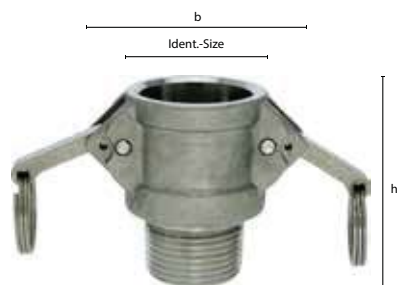

R0518 Kamlock ad attacco rapido a morsetto - femmina/ Socket for low pressure hose lines - female

Materiale: 1.4401
 Material: 1.4401
Filetto: DIN 14-420-7 Femmina
 Material: DIN 14-420-7 Female

Codice / Code	Dimensione Size	Filettatura Thread	b	DN	h	Ident Size	Peso per pz (Gr) Weight pc. (G)
R0518-09-0001	50=1/2"	G 1/2"	40	15	45	24,5	147
R0518-09-0002	75=3/4"	G 3/4"	63	20	51	32,4	265
R0518-09-0003	100=1"	G 1"	72	25	62	37,3	398
R0518-09-0004	125=1 1/4"	G 1 1/4"	83	32	70	46	773
R0518-09-0005	150=1 1/2"	G 1 1/2"	90	40	71	54	817
R0518-09-0006	200=2"	G 2"	102	50	78	63,8	880
R0518-09-0007	250=2 1/2"	G 2 1/2"	119	65	77	76,5	1221
R0518-09-0008	300=3"	G 3"	135	80	91	92,2	1802
R0518-09-0009	400=4"	G 4"	174	100	85	120,3	2354

R0519 Kamlock ad attacco rapido a morsetto - maschio/ Socket for low pressure hose lines - male

Materiale: 1.4401
 Material: 1.4401
Filetto: DIN 14-420-7 Maschio
 Material: DIN 14-420-7 Male

Codice / Code	Dimensione Size	Filettatura Thread	b	DN	h	Ident Size	Peso per pz (Gr) Weight pc. (G)
R0519-09-0001	50=1/2"	R 1/2"	40	15	47	24,5	130
R0519-09-0002	75=3/4"	R 3/4"	63	20	54	32,4	233
R0519-09-0003	100=1"	R 1"	72	25	64	37,3	343
R0519-09-0004	125=1 1/4"	R 1 1/4"	83	32	70	46	592
R0519-09-0005	150=1 1/2"	R 1 1/2"	90	40	71	54	694
R0519-09-0006	200=2"	R 2"	102	50	77	63,8	708
R0519-09-0007	250=2 1/2"	R 2 1/2"	119	65	85	76,5	1007
R0519-09-0008	300=3"	R 3"	135	80	95	92,2	1438
R0519-09-0009	400=4"	R 4"	174	100	90	120,3	1988