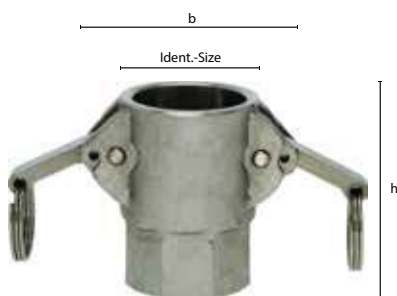

R0518 Kamlock ad attacco rapido a morsetto - femmina/ Socket for low pressure hose lines - female

Materiale: 1.4401
 Material: 1.4401
Filetto: DIN 14-420-7 Femmina
 Material: DIN 14-420-7 Female

Codice / Code	Dimensione Size	Filettatura Thread	b	DN	h	Ident Size	Peso per pz (Gr) Weight pc. (G)
R0518-09-0001	50=1/2"	G 1/2"	40	15	45	24,5	147
R0518-09-0002	75=3/4"	G 3/4"	63	20	51	32,4	265
R0518-09-0003	100=1"	G 1"	72	25	62	37,3	398
R0518-09-0004	125=1 1/4"	G 1 1/4"	83	32	70	46	773
R0518-09-0005	150=1 1/2"	G 1 1/2"	90	40	71	54	817
R0518-09-0006	200=2"	G 2"	102	50	78	63,8	880
R0518-09-0007	250=2 1/2"	G 2 1/2"	119	65	77	76,5	1221
R0518-09-0008	300=3"	G 3"	135	80	91	92,2	1802
R0518-09-0009	400=4"	G 4"	174	100	85	120,3	2354

R0519 Kamlock ad attacco rapido a morsetto - maschio/ Socket for low pressure hose lines - male

Materiale: 1.4401
 Material: 1.4401
Filetto: DIN 14-420-7 Maschio
 Material: DIN 14-420-7 Male

Codice / Code	Dimensione Size	Filettatura Thread	b	DN	h	Ident Size	Peso per pz (Gr) Weight pc. (G)
R0519-09-0001	50=1/2"	R 1/2"	40	15	47	24,5	130
R0519-09-0002	75=3/4"	R 3/4"	63	20	54	32,4	233
R0519-09-0003	100=1"	R 1"	72	25	64	37,3	343
R0519-09-0004	125=1 1/4"	R 1 1/4"	83	32	70	46	592
R0519-09-0005	150=1 1/2"	R 1 1/2"	90	40	71	54	694
R0519-09-0006	200=2"	R 2"	102	50	77	63,8	708
R0519-09-0007	250=2 1/2"	R 2 1/2"	119	65	85	76,5	1007
R0519-09-0008	300=3"	R 3"	135	80	95	92,2	1438
R0519-09-0009	400=4"	R 4"	174	100	90	120,3	1988