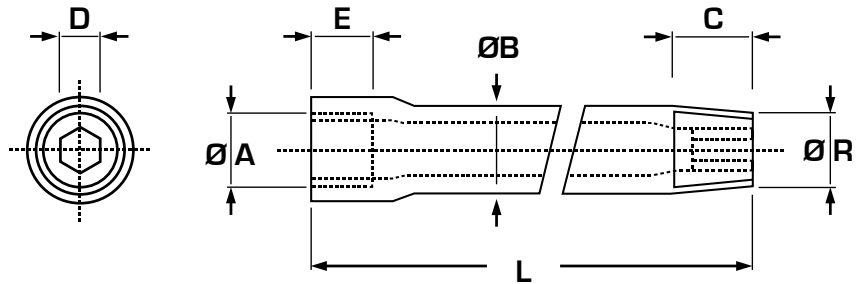

R0512

Raccordo filetto maschio lungo portagomma Male socket long type for rubber hose

Materiale: Acciaio
Material: Steel

Codice Code	G	L	SW	d1	d2	D2	Serie Series
R0512-09-0001*	1/8"Gas	100	11	6	9	10	06
R0512-09-0002	1/8"Gas	150	11	6	9	10	06
R0512-09-0003	1/8"Gas	250	11	6	9	10	06
R0512-09-0004*	1/4"Gas	150	15	9	13	14	09
R0512-09-0005	1/4"Gas	250	15	9	13	14	09

(*) = articoli non hanno il terminale filettato; items without thread

R0513

Prolunga con filetto maschio - femmina Extension with male/female thread

Materiale: Acciaio
Material: Steel

Codice Code	ØA	ØB	C	D	E	ØR	L
R0513-09-0001	1/8"	10	9	5	11	R1/8"	50
R0513-09-0002	1/8"	10	9	5	11	R1/8"	75
R0513-09-0003	1/8"	10	9	5	11	R1/8"	100
R0513-09-0004	1/8"	10	9	5	11	R1/8"	125
R0513-09-0005	1/4"	14	10	8	12	R1/4"	50
R0513-09-0006	1/4"	14	10	8	12	R1/4"	75
R0513-09-0007	1/4"	14	10	8	12	R1/4"	100
R0513-09-0008	1/4"	14	10	8	12	R1/4"	125
R0513-09-0009	1/4"	14	10	8	12	R1/4"	150