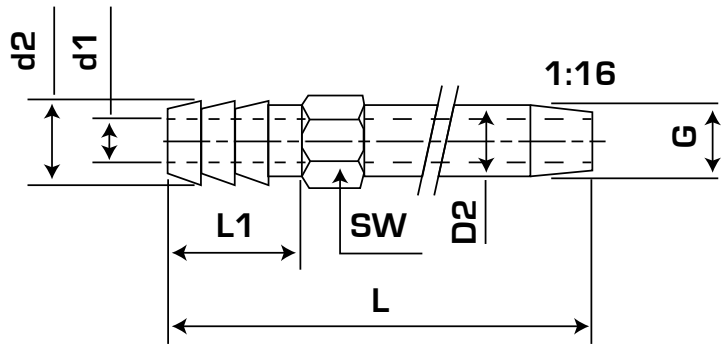

R0512

Raccordo filetto maschio lungo portagomma Male socket long type for rubber hose

Materiale: Acciaio
Material: Steel

Codice Code	G	L	SW	d1	d2	D2	Serie Series
R0512-09-0001*	1/8"Gas	100	11	6	9	10	06
R0512-09-0002	1/8"Gas	150	11	6	9	10	06
R0512-09-0003	1/8"Gas	250	11	6	9	10	06
R0512-09-0004*	1/4"Gas	150	15	9	13	14	09
R0512-09-0005	1/4"Gas	250	15	9	13	14	09

(*) = articoli non hanno il terminale filettato; items without thread

R0513

Prolunga con filetto maschio - femmina Extension with male/female thread

Materiale: Acciaio
Material: Steel

Codice Code	ØA	ØB	C	D	E	ØR	L
R0513-09-0001	1/8"	10	9	5	11	R1/8"	50
R0513-09-0002	1/8"	10	9	5	11	R1/8"	75
R0513-09-0003	1/8"	10	9	5	11	R1/8"	100
R0513-09-0004	1/8"	10	9	5	11	R1/8"	125
R0513-09-0005	1/4"	14	10	8	12	R1/4"	50
R0513-09-0006	1/4"	14	10	8	12	R1/4"	75
R0513-09-0007	1/4"	14	10	8	12	R1/4"	100
R0513-09-0008	1/4"	14	10	8	12	R1/4"	125
R0513-09-0009	1/4"	14	10	8	12	R1/4"	150