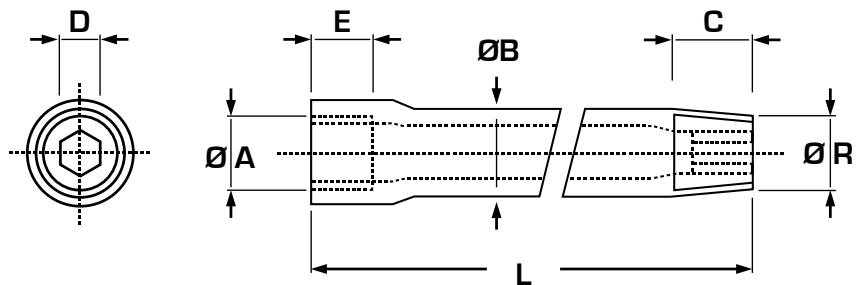

R0512

Raccordo filetto maschio lungo portagomma Male socket long type for rubber hose

Materiale: Acciaio
Material: Steel

Codice Code	G	L	SW	d1	d2	D2	Serie Series
R0512-09-0001*	1/8"Gas	100	11	6	9	10	06
R0512-09-0002	1/8"Gas	150	11	6	9	10	06
R0512-09-0003	1/8"Gas	250	11	6	9	10	06
R0512-09-0004*	1/4"Gas	150	15	9	13	14	09
R0512-09-0005	1/4"Gas	250	15	9	13	14	09

(*) = articoli non hanno il terminale filettato; items without thread

R0513

Prolunga con filetto maschio - femmina Extension with male/female thread

Materiale: Acciaio
Material: Steel

Codice Code	ØA	ØB	C	D	E	ØR	L
R0513-09-0001	1/8"	10	9	5	11	R1/8"	50
R0513-09-0002	1/8"	10	9	5	11	R1/8"	75
R0513-09-0003	1/8"	10	9	5	11	R1/8"	100
R0513-09-0004	1/8"	10	9	5	11	R1/8"	125
R0513-09-0005	1/4"	14	10	8	12	R1/4"	50
R0513-09-0006	1/4"	14	10	8	12	R1/4"	75
R0513-09-0007	1/4"	14	10	8	12	R1/4"	100
R0513-09-0008	1/4"	14	10	8	12	R1/4"	125
R0513-09-0009	1/4"	14	10	8	12	R1/4"	150