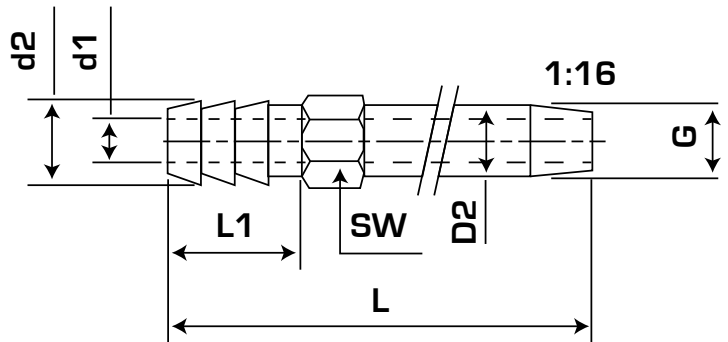

R0512

Raccordo filetto maschio lungo portagomma Male socket long type for rubber hose

Materiale: Acciaio
Material: Steel

Codice Code	G	L	SW	d1	d2	D2	Serie Series
R0512-09-0001*	1/8"Gas	100	11	6	9	10	06
R0512-09-0002	1/8"Gas	150	11	6	9	10	06
R0512-09-0003	1/8"Gas	250	11	6	9	10	06
R0512-09-0004*	1/4"Gas	150	15	9	13	14	09
R0512-09-0005	1/4"Gas	250	15	9	13	14	09

(*) = articoli non hanno il terminale filettato; items without thread

R0513

Prolunga con filetto maschio - femmina Extension with male/female thread

Materiale: Acciaio
Material: Steel

Codice Code	ØA	ØB	C	D	E	ØR	L
R0513-09-0001	1/8"	10	9	5	11	R1/8"	50
R0513-09-0002	1/8"	10	9	5	11	R1/8"	75
R0513-09-0003	1/8"	10	9	5	11	R1/8"	100
R0513-09-0004	1/8"	10	9	5	11	R1/8"	125
R0513-09-0005	1/4"	14	10	8	12	R1/4"	50
R0513-09-0006	1/4"	14	10	8	12	R1/4"	75
R0513-09-0007	1/4"	14	10	8	12	R1/4"	100
R0513-09-0008	1/4"	14	10	8	12	R1/4"	125
R0513-09-0009	1/4"	14	10	8	12	R1/4"	150