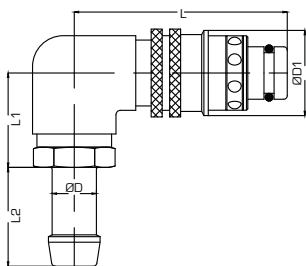

## R0387 Attacco rapido / Quick coupling

Ordine Nr. / Order No.	Misura Size	ØD	ØD1	L	L1
R0387-09-0001	6	8	17	55	23
R0387-09-0002	8	6	20	66	28
R0387-09-0003	8	8	20	66	28
R0387-09-0004	8	10	20	66	28
R0387-09-0005	8	13	20	66	28
R0387-09-0006	12	13	28	78	33
R0387-09-0007	12	16	28	78	33

## R0388 Attacco rapido a 90° / Quick coupling 90°

Ordine Nr. / Order No.	Misura Size	ØD	ØD1	L
R0388-09-0001	8	6	20	45.5
R0388-09-0002	8	8	20	45.5
R0388-09-0003	8	10	20	45.5
R0388-09-0004	8	13	20	45.5
R0388-09-0005	12	13	28	54
R0388-09-0006	12	16	28	54

## R0389 Attacco rapido per tubi autobloccanti / Quick coupling for self-locking hose

Ordine Nr. / Order No.	Misura Size	ØD	ØD1	L	L1
R0389-09-0001	8	10	20	65	28
R0389-09-0002	8	13	20	69	28
R0389-09-0003	12	13	28	71	33
R0389-09-0004	12	16	28	82	33

## R0393 Attacco rapido a 90° per tubi autobloccanti / Quick coupling 90° for self-locking hose

Ordine Nr. / Order No.	Misura Size	ØD	ØD1	L
R0393-09-0001	8	10	20	45.5
R0393-09-0002	8	13	20	45.5
R0393-09-0003	12	13	28	54
R0393-09-0004	12	16	28	54