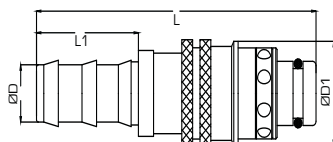

## R0387 Attacco rapido / Quick coupling

Ordine Nr. / Order No.	Misura Size	ØD	ØD1	L	L1
R0387-09-0001	6	8	17	55	23
R0387-09-0002	8	6	20	66	28
R0387-09-0003	8	8	20	66	28
R0387-09-0004	8	10	20	66	28
R0387-09-0005	8	13	20	66	28
R0387-09-0006	12	13	28	78	33
R0387-09-0007	12	16	28	78	33

## R0388 Attacco rapido a 90° / Quick coupling 90°

Ordine Nr. / Order No.	Misura Size	ØD	ØD1	L
R0388-09-0001	8	6	20	45.5
R0388-09-0002	8	8	20	45.5
R0388-09-0003	8	10	20	45.5
R0388-09-0004	8	13	20	45.5
R0388-09-0005	12	13	28	54
R0388-09-0006	12	16	28	54

## R0389 Attacco rapido per tubi autobloccanti / Quick coupling for self-locking hose

Ordine Nr. / Order No.	Misura Size	ØD	ØD1	L	L1
R0389-09-0001	8	10	20	65	28
R0389-09-0002	8	13	20	69	28
R0389-09-0003	12	13	28	71	33
R0389-09-0004	12	16	28	82	33

## R0393 Attacco rapido a 90° per tubi autobloccanti / Quick coupling 90° for self-locking hose

Ordine Nr. / Order No.	Misura Size	ØD	ØD1	L
R0393-09-0001	8	10	20	45.5
R0393-09-0002	8	13	20	45.5
R0393-09-0003	12	13	28	54
R0393-09-0004	12	16	28	54