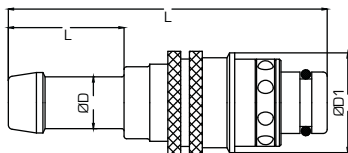

## R0387 Attacco rapido / Quick coupling

Ordine Nr. / Order No.	Misura Size	ØD	ØD1	L	L1
R0387-09-0001	6	8	17	55	23
R0387-09-0002	8	6	20	66	28
R0387-09-0003	8	8	20	66	28
R0387-09-0004	8	10	20	66	28
R0387-09-0005	8	13	20	66	28
R0387-09-0006	12	13	28	78	33
R0387-09-0007	12	16	28	78	33

## R0388 Attacco rapido a 90° / Quick coupling 90°

Ordine Nr. / Order No.	Misura Size	ØD	ØD1	L
R0388-09-0001	8	6	20	45.5
R0388-09-0002	8	8	20	45.5
R0388-09-0003	8	10	20	45.5
R0388-09-0004	8	13	20	45.5
R0388-09-0005	12	13	28	54
R0388-09-0006	12	16	28	54

## R0389 Attacco rapido per tubi autobloccanti / Quick coupling for self-locking hose

Ordine Nr. / Order No.	Misura Size	ØD	ØD1	L	L1
R0389-09-0001	8	10	20	65	28
R0389-09-0002	8	13	20	69	28
R0389-09-0003	12	13	28	71	33
R0389-09-0004	12	16	28	82	33

## R0393 Attacco rapido a 90° per tubi autobloccanti / Quick coupling 90° for self-locking hose

Ordine Nr. / Order No.	Misura Size	ØD	ØD1	L
R0393-09-0001	8	10	20	45.5
R0393-09-0002	8	13	20	45.5
R0393-09-0003	12	13	28	54
R0393-09-0004	12	16	28	54