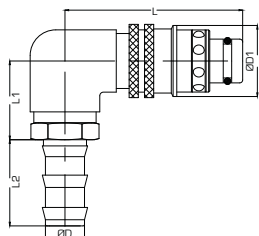

## R0387 Attacco rapido / Quick coupling

Ordine Nr. / Order No.	Misura Size	ØD	ØD1	L	L1
R0387-09-0001	6	8	17	55	23
R0387-09-0002	8	6	20	66	28
R0387-09-0003	8	8	20	66	28
R0387-09-0004	8	10	20	66	28
R0387-09-0005	8	13	20	66	28
R0387-09-0006	12	13	28	78	33
R0387-09-0007	12	16	28	78	33

## R0388 Attacco rapido a 90° / Quick coupling 90°

Ordine Nr. / Order No.	Misura Size	ØD	ØD1	L
R0388-09-0001	8	6	20	45.5
R0388-09-0002	8	8	20	45.5
R0388-09-0003	8	10	20	45.5
R0388-09-0004	8	13	20	45.5
R0388-09-0005	12	13	28	54
R0388-09-0006	12	16	28	54

## R0389 Attacco rapido per tubi autobloccanti / Quick coupling for self-locking hose

Ordine Nr. / Order No.	Misura Size	ØD	ØD1	L	L1
R0389-09-0001	8	10	20	65	28
R0389-09-0002	8	13	20	69	28
R0389-09-0003	12	13	28	71	33
R0389-09-0004	12	16	28	82	33

## R0393 Attacco rapido a 90° per tubi autobloccanti / Quick coupling 90° for self-locking hose

Ordine Nr. / Order No.	Misura Size	ØD	ØD1	L
R0393-09-0001	8	10	20	45.5
R0393-09-0002	8	13	20	45.5
R0393-09-0003	12	13	28	54
R0393-09-0004	12	16	28	54