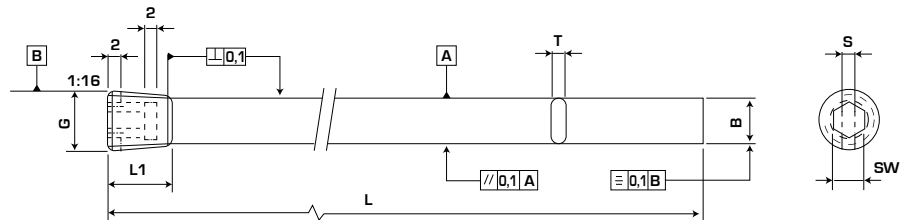

R0390

Tappo con lama / Plug baffle

Materiale: Ottone
Material: Brass

Codice / Code	G	SW	B	L	L1	T	S	S
R0390-09-0001	1/8"Gas	5	8,2	100	8	1,6	2	8,5
R0390-09-0002	1/8"Gas	5	8,2	200	8	1,6	2	8,5
R0390-09-0003	1/4"Gas	7	11,2	125	10	2,4	3	11,5
R0390-09-0004	1/4"Gas	7	11,2	250	10	2,4	3	11,5
R0390-09-0005	3/8"Gas	8	14,7	150	10	2,4	3	15,0
R0390-09-0006	3/8"Gas	8	14,7	300	10	2,4	3	15,0
R0390-09-0007	1/2"Gas	10	18,2	200	10	2,4	3	18,5
R0390-09-0008	1/2"Gas	10	18,2	400	10	2,4	3	18,5
R0390-09-0009	3/4"Gas	12	23,2	300	12	3,2	3	23,5
R0390-09-0010	3/4"Gas	12	23,2	500	12	3,2	3	23,5

R0391

Tappo con lama elicoidale / Plug with spiral baffle

Materiale: Ottone
Material: Brass

Codice / Code	G	L2	SW	B	L	L1	T	d1
R0391-09-0001	1/16"Gas	51	4	6,5	101	8	1,6	6,8
R0391-09-0002	1/16"Gas	102	4	6,5	203	8	1,6	6,8
R0391-09-0003	1/8"Gas	51	5	8,5	101	8	1,6	8,8
R0391-09-0004	1/8"Gas	102	5	8,5	203	8	1,6	8,8
R0391-09-0005	1/4"Gas	51	7	11,5	127	10	2,4	11,8
R0391-09-0006	1/4"Gas	102	7	11,5	254	10	2,4	11,8
R0391-09-0007	3/8"Gas	51	8	15,0	152	10	2,4	15,3
R0391-09-0008	3/8"Gas	102	8	15,0	305	10	2,4	15,3
R0391-09-0009	1/2"Gas	76	10	18,5	203	10	2,4	18,8
R0391-09-0010	1/2"Gas	127	10	18,5	406	10	2,4	18,8
R0391-09-0011	3/4"Gas	102	12	23,5	305	12	3,2	23,8
R0391-09-0012	3/4"Gas	153	12	23,5	508	12	3,2	23,8