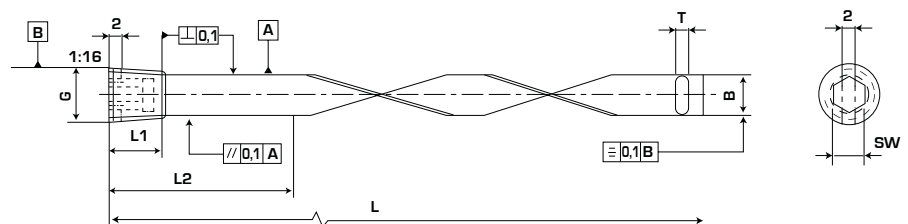

R0390

Tappo con lama / Plug baffle

Materiale: Ottone
Material: Brass

Codice / Code	G	SW	B	L	L1	T	S	S
R0390-09-0001	1/8"Gas	5	8,2	100	8	1,6	2	8,5
R0390-09-0002	1/8"Gas	5	8,2	200	8	1,6	2	8,5
R0390-09-0003	1/4"Gas	7	11,2	125	10	2,4	3	11,5
R0390-09-0004	1/4"Gas	7	11,2	250	10	2,4	3	11,5
R0390-09-0005	3/8"Gas	8	14,7	150	10	2,4	3	15,0
R0390-09-0006	3/8"Gas	8	14,7	300	10	2,4	3	15,0
R0390-09-0007	1/2"Gas	10	18,2	200	10	2,4	3	18,5
R0390-09-0008	1/2"Gas	10	18,2	400	10	2,4	3	18,5
R0390-09-0009	3/4"Gas	12	23,2	300	12	3,2	3	23,5
R0390-09-0010	3/4"Gas	12	23,2	500	12	3,2	3	23,5

R0391

Tappo con lama elicoidale / Plug with spiral baffle

Materiale: Ottone
Material: Brass

Codice / Code	G	L2	SW	B	L	L1	T	d1
R0391-09-0001	1/16"Gas	51	4	6,5	101	8	1,6	6,8
R0391-09-0002	1/16"Gas	102	4	6,5	203	8	1,6	6,8
R0391-09-0003	1/8"Gas	51	5	8,5	101	8	1,6	8,8
R0391-09-0004	1/8"Gas	102	5	8,5	203	8	1,6	8,8
R0391-09-0005	1/4"Gas	51	7	11,5	127	10	2,4	11,8
R0391-09-0006	1/4"Gas	102	7	11,5	254	10	2,4	11,8
R0391-09-0007	3/8"Gas	51	8	15,0	152	10	2,4	15,3
R0391-09-0008	3/8"Gas	102	8	15,0	305	10	2,4	15,3
R0391-09-0009	1/2"Gas	76	10	18,5	203	10	2,4	18,8
R0391-09-0010	1/2"Gas	127	10	18,5	406	10	2,4	18,8
R0391-09-0011	3/4"Gas	102	12	23,5	305	12	3,2	23,8
R0391-09-0012	3/4"Gas	153	12	23,5	508	12	3,2	23,8