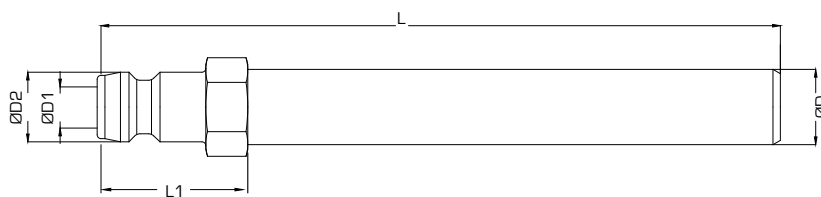

R0372

Innesto rapido filetto maschio con valvola

Male thread quick plug with valve

Ordine Nr. / Order No.	D	D1	D2	L	L1	ES. HEX.
R0372-09-0001	BSP 1/4"	6	9	29	9	14
R0372-09-0002	BSP 3/8"	9	9	29	9	17
R0372-09-0003	M14x1.5	6	13	29	9	15
R0372-09-0004	BSP 1/4"	9	13	29	9	14
R0372-09-0005	BSP 3/8"	9	13	29	9	17
R0372-09-0006	BSP 1/2"	9	13	29	9	22
R0372-09-0007	M14x1.5	6	13	29	9	15
R0372-09-0008	M16x1.5	9	13	29	9	17
R0372-09-0009	BSP 1/2"	13	19	47	12	22
R0372-09-0010	BSP 3/4"	13	19	51	16	27
R0372-09-0011	M24x1.5	13	19	51	16	27

R0373

Innesto rapido filetto femmina

Female thread quick plug

Ordine Nr. Order No.	D	D1	D2	L	L1	ES. HEX.
R0373-09-0001	BSP 1/8"	6	9	27	7	14
R0373-09-0002	BSP 1/4"	6	9	27	9	17
R0373-09-0003	BSP 3/8"	6	9	27	9	19
R0373-09-0004	BSP 3/8"	9	13	33	9	19
R0373-09-0005	BSP 1/2"	9	13	35	12	24

R0374

Innesto rapido con prolunga

Quick plug with extension

Ordine Nr. Order No.	D	D1	D2	L	L1	ES. HEX.
R0374-09-0001	10	6	9	63	21	11
R0374-09-0002	10	6	9	100	21	11
R0374-09-0003	10	6	9	120	21	11
R0374-09-0004	10	6	9	240	21	11
R0374-09-0005	10	6	9	360	21	11
R0374-09-0006	10	9	13	150	23	14
R0374-09-0007	14	9	13	150	23	14
R0374-09-0008	14	9	13	300	23	14