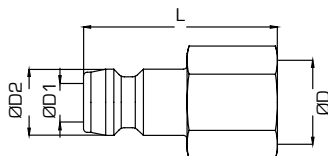

R0372

Innesto rapido filetto maschio con valvola

Male thread quick plug with valve

Ordine Nr. / Order No.	D	D1	D2	L	L1	ES. HEX.
R0372-09-0001	BSP 1/4"	6	9	29	9	14
R0372-09-0002	BSP 3/8"	9	9	29	9	17
R0372-09-0003	M14x1.5	6	13	29	9	15
R0372-09-0004	BSP 1/4"	9	13	29	9	14
R0372-09-0005	BSP 3/8"	9	13	29	9	17
R0372-09-0006	BSP 1/2"	9	13	29	9	22
R0372-09-0007	M14x1.5	6	13	29	9	15
R0372-09-0008	M16x1.5	9	13	29	9	17
R0372-09-0009	BSP 1/2"	13	19	47	12	22
R0372-09-0010	BSP 3/4"	13	19	51	16	27
R0372-09-0011	M24x1.5	13	19	51	16	27

R0373

Innesto rapido filetto femmina

Female thread quick plug

Ordine Nr. Order No.	D	D1	D2	L	L1	ES. HEX.
R0373-09-0001	BSP 1/8"	6	9	27	7	14
R0373-09-0002	BSP 1/4"	6	9	27	9	17
R0373-09-0003	BSP 3/8"	6	9	27	9	19
R0373-09-0004	BSP 3/8"	9	13	33	9	19
R0373-09-0005	BSP 1/2"	9	13	35	12	24

R0374

Innesto rapido con prolunga

Quick plug with extension

Ordine Nr. Order No.	D	D1	D2	L	L1	ES. HEX.
R0374-09-0001	10	6	9	63	21	11
R0374-09-0002	10	6	9	100	21	11
R0374-09-0003	10	6	9	120	21	11
R0374-09-0004	10	6	9	240	21	11
R0374-09-0005	10	6	9	360	21	11
R0374-09-0006	10	9	13	150	23	14
R0374-09-0007	14	9	13	150	23	14
R0374-09-0008	14	9	13	300	23	14