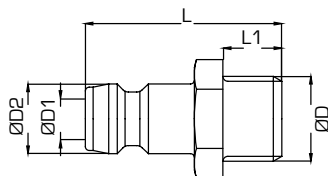

R0372

Innesto rapido filetto maschio con valvola

Male thread quick plug with valve

Ordine Nr. / Order No.	D	D1	D2	L	L1	ES. HEX.
R0372-09-0001	BSP 1/4"	6	9	29	9	14
R0372-09-0002	BSP 3/8"	9	9	29	9	17
R0372-09-0003	M14x1.5	6	13	29	9	15
R0372-09-0004	BSP 1/4"	9	13	29	9	14
R0372-09-0005	BSP 3/8"	9	13	29	9	17
R0372-09-0006	BSP 1/2"	9	13	29	9	22
R0372-09-0007	M14x1.5	6	13	29	9	15
R0372-09-0008	M16x1.5	9	13	29	9	17
R0372-09-0009	BSP 1/2"	13	19	47	12	22
R0372-09-0010	BSP 3/4"	13	19	51	16	27
R0372-09-0011	M24x1.5	13	19	51	16	27

R0373

Innesto rapido filetto femmina

Female thread quick plug

Ordine Nr. Order No.	D	D1	D2	L	L1	ES. HEX.
R0373-09-0001	BSP 1/8"	6	9	27	7	14
R0373-09-0002	BSP 1/4"	6	9	27	9	17
R0373-09-0003	BSP 3/8"	6	9	27	9	19
R0373-09-0004	BSP 3/8"	9	13	33	9	19
R0373-09-0005	BSP 1/2"	9	13	35	12	24

R0374

Innesto rapido con prolunga

Quick plug with extension

Ordine Nr. Order No.	D	D1	D2	L	L1	ES. HEX.
R0374-09-0001	10	6	9	63	21	11
R0374-09-0002	10	6	9	100	21	11
R0374-09-0003	10	6	9	120	21	11
R0374-09-0004	10	6	9	240	21	11
R0374-09-0005	10	6	9	360	21	11
R0374-09-0006	10	9	13	150	23	14
R0374-09-0007	14	9	13	150	23	14
R0374-09-0008	14	9	13	300	23	14