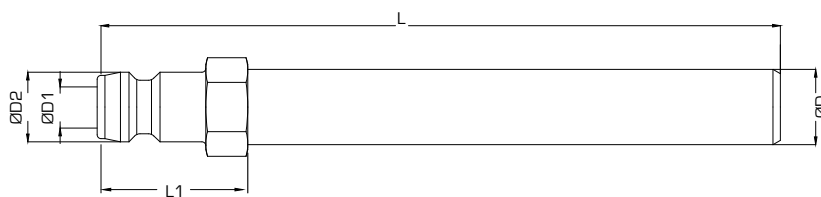

R0372

Innesto rapido filetto maschio con valvola

Male thread quick plug with valve

Ordine Nr. / Order No.	D	D1	D2	L	L1	ES. HEX.
R0372-09-0001	BSP 1/4"	6	9	29	9	14
R0372-09-0002	BSP 3/8"	9	9	29	9	17
R0372-09-0003	M14x1.5	6	13	29	9	15
R0372-09-0004	BSP 1/4"	9	13	29	9	14
R0372-09-0005	BSP 3/8"	9	13	29	9	17
R0372-09-0006	BSP 1/2"	9	13	29	9	22
R0372-09-0007	M14x1.5	6	13	29	9	15
R0372-09-0008	M16x1.5	9	13	29	9	17
R0372-09-0009	BSP 1/2"	13	19	47	12	22
R0372-09-0010	BSP 3/4"	13	19	51	16	27
R0372-09-0011	M24x1.5	13	19	51	16	27

R0373

Innesto rapido filetto femmina

Female thread quick plug

Ordine Nr. / Order No.	D	D1	D2	L	L1	ES. HEX.
R0373-09-0001	BSP 1/8"	6	9	27	7	14
R0373-09-0002	BSP 1/4"	6	9	27	9	17
R0373-09-0003	BSP 3/8"	6	9	27	9	19
R0373-09-0004	BSP 3/8"	9	13	33	9	19
R0373-09-0005	BSP 1/2"	9	13	35	12	24

R0374

Innesto rapido con prolunga

Quick plug with extension

Ordine Nr. / Order No.	D	D1	D2	L	L1	ES. HEX.
R0374-09-0001	10	6	9	63	21	11
R0374-09-0002	10	6	9	100	21	11
R0374-09-0003	10	6	9	120	21	11
R0374-09-0004	10	6	9	240	21	11
R0374-09-0005	10	6	9	360	21	11
R0374-09-0006	10	9	13	150	23	14
R0374-09-0007	14	9	13	150	23	14
R0374-09-0008	14	9	13	300	23	14