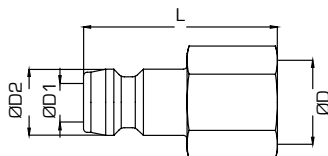

R0372

Innesto rapido filetto maschio con valvola

Male thread quick plug with valve

Ordine Nr. / Order No.	D	D1	D2	L	L1	ES. HEX.
R0372-09-0001	BSP 1/4"	6	9	29	9	14
R0372-09-0002	BSP 3/8"	9	9	29	9	17
R0372-09-0003	M14x1.5	6	13	29	9	15
R0372-09-0004	BSP 1/4"	9	13	29	9	14
R0372-09-0005	BSP 3/8"	9	13	29	9	17
R0372-09-0006	BSP 1/2"	9	13	29	9	22
R0372-09-0007	M14x1.5	6	13	29	9	15
R0372-09-0008	M16x1.5	9	13	29	9	17
R0372-09-0009	BSP 1/2"	13	19	47	12	22
R0372-09-0010	BSP 3/4"	13	19	51	16	27
R0372-09-0011	M24x1.5	13	19	51	16	27

R0373

Innesto rapido filetto femmina

Female thread quick plug

Ordine Nr. / Order No.	D	D1	D2	L	L1	ES. HEX.
R0373-09-0001	BSP 1/8"	6	9	27	7	14
R0373-09-0002	BSP 1/4"	6	9	27	9	17
R0373-09-0003	BSP 3/8"	6	9	27	9	19
R0373-09-0004	BSP 3/8"	9	13	33	9	19
R0373-09-0005	BSP 1/2"	9	13	35	12	24

R0374

Innesto rapido con prolunga

Quick plug with extension

Ordine Nr. / Order No.	D	D1	D2	L	L1	ES. HEX.
R0374-09-0001	10	6	9	63	21	11
R0374-09-0002	10	6	9	100	21	11
R0374-09-0003	10	6	9	120	21	11
R0374-09-0004	10	6	9	240	21	11
R0374-09-0005	10	6	9	360	21	11
R0374-09-0006	10	9	13	150	23	14
R0374-09-0007	14	9	13	150	23	14
R0374-09-0008	14	9	13	300	23	14