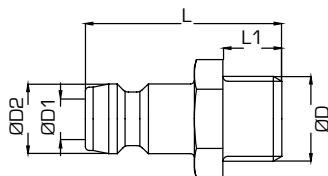

R0372

Innesto rapido filetto maschio con valvola

Male thread quick plug with valve

Ordine Nr. / Order No.	D	D1	D2	L	L1	ES. HEX.
R0372-09-0001	BSP 1/4"	6	9	29	9	14
R0372-09-0002	BSP 3/8"	9	9	29	9	17
R0372-09-0003	M14x1.5	6	13	29	9	15
R0372-09-0004	BSP 1/4"	9	13	29	9	14
R0372-09-0005	BSP 3/8"	9	13	29	9	17
R0372-09-0006	BSP 1/2"	9	13	29	9	22
R0372-09-0007	M14x1.5	6	13	29	9	15
R0372-09-0008	M16x1.5	9	13	29	9	17
R0372-09-0009	BSP 1/2"	13	19	47	12	22
R0372-09-0010	BSP 3/4"	13	19	51	16	27
R0372-09-0011	M24x1.5	13	19	51	16	27

R0373

Innesto rapido filetto femmina

Female thread quick plug

Ordine Nr. / Order No.	D	D1	D2	L	L1	ES. HEX.
R0373-09-0001	BSP 1/8"	6	9	27	7	14
R0373-09-0002	BSP 1/4"	6	9	27	9	17
R0373-09-0003	BSP 3/8"	6	9	27	9	19
R0373-09-0004	BSP 3/8"	9	13	33	9	19
R0373-09-0005	BSP 1/2"	9	13	35	12	24

R0374

Innesto rapido con prolunga

Quick plug with extension

Ordine Nr. / Order No.	D	D1	D2	L	L1	ES. HEX.
R0374-09-0001	10	6	9	63	21	11
R0374-09-0002	10	6	9	100	21	11
R0374-09-0003	10	6	9	120	21	11
R0374-09-0004	10	6	9	240	21	11
R0374-09-0005	10	6	9	360	21	11
R0374-09-0006	10	9	13	150	23	14
R0374-09-0007	14	9	13	150	23	14
R0374-09-0008	14	9	13	300	23	14