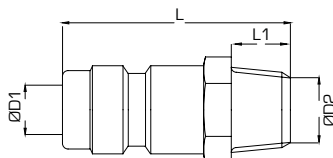

R0366

Attacco rapido a 90°

Quick coupling 90°

Ordine Nr. / Order No. Con valvola / With Valve	Ordine Nr. / Order No. Senza valvola / Without Valve	D1	D2	D3	L	L1
R0366-09-0001	R0366-09-0003	10	6	18	41	18
R0366-09-0002	R0366-09-0004	14	9	25	52	24

R0367

Innesto rapido filetto maschio

Male thread quick plug

Ordine Nr. Order No.	D1	D2	L	L1	ES. HEX.
R0367-09-0001	6	1/8" GAS	28	8	11
R0367-09-0002	6	M10x1.5	28	8	11
R0367-09-0003	6	1/4" GAS	28	8	14
R0367-09-0004	9	1/4" GAS	29	10,5	14
R0367-09-0005	9	3/8" GAS	29	10,5	17
R0367-09-0006	9	1/2" GAS	29	10,5	22

R0368

Innesto rapido con prolunga

Quick plug with extension

Ordine Nr. Order No.	D	D1	L	ES. HEX.
R0368-09-0001	10	6	120	14
R0368-09-0002	10	6	240	14
R0368-09-0003	10	6	360	14
R0368-09-0004	14	9	150	17
R0368-09-0005	14	9	300	17