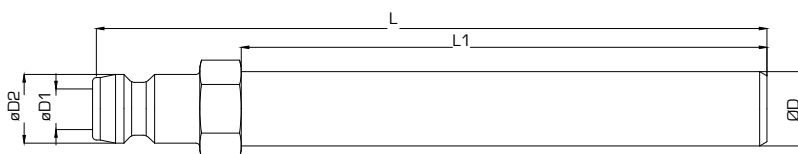

R0366

Attacco rapido a 90°

Quick coupling 90°

Ordine Nr. / Order No. Con valvola / With Valve	Ordine Nr. / Order No. Senza valvola / Without Valve	D1	D2	D3	L	L1
R0366-09-0001	R0366-09-0003	10	6	18	41	18
R0366-09-0002	R0366-09-0004	14	9	25	52	24

R0367

Innesto rapido filetto maschio

Male thread quick plug

Ordine Nr. Order No.	D1	D2	L	L1	ES. HEX.
R0367-09-0001	6	1/8" GAS	28	8	11
R0367-09-0002	6	M10x1.5	28	8	11
R0367-09-0003	6	1/4" GAS	28	8	14
R0367-09-0004	9	1/4" GAS	29	10,5	14
R0367-09-0005	9	3/8" GAS	29	10,5	17
R0367-09-0006	9	1/2" GAS	29	10,5	22

R0368

Innesto rapido con prolunga

Quick plug with extension

Ordine Nr. Order No.	D	D1	L	ES. HEX.
R0368-09-0001	10	6	120	14
R0368-09-0002	10	6	240	14
R0368-09-0003	10	6	360	14
R0368-09-0004	14	9	150	17
R0368-09-0005	14	9	300	17