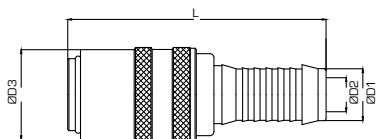

R0365

Attacco rapido

Quick coupling

Ordine Nr. / Order No. Con valvola / With Valve	Ordine Nr. / Order No. Senza valvola / Without Valve	D1	D2	D3	L
R0365-09-0001	R0365-09-0003	13	6	18	47
R0365-09-0002	R0365-09-0004	14	9	25	61

R0366

Attacco rapido a 90°

Quick coupling 90°

Ordine Nr. / Order No. Con valvola / With Valve	Ordine Nr. / Order No. Senza valvola / Without Valve	D1	D2	D3	L	L1
R0366-09-0001	R0366-09-0003	10	6	18	41	18
R0366-09-0002	R0366-09-0004	14	9	25	52	24

R0367

Innesto rapido filetto maschio

Male thread quick plug

Ordine Nr. Order No.	D1	D2	L	L1	ES. HEX.
R0367-09-0001	6	1/8" GAS	28	8	11
R0367-09-0002	6	M10x1.5	28	8	11
R0367-09-0003	6	1/4" GAS	28	8	14
R0367-09-0004	9	1/4" GAS	29	10,5	14
R0367-09-0005	9	3/8" GAS	29	10,5	17
R0367-09-0006	9	1/2" GAS	29	10,5	22

R0368

Innesto rapido con prolunga

Quick plug with extension

Ordine Nr. Order No.	D	D1	L	ES. HEX.
R0368-09-0001	10	6	120	14
R0368-09-0002	10	6	240	14
R0368-09-0003	10	6	360	14
R0368-09-0004	14	9	150	17
R0368-09-0005	14	9	300	17