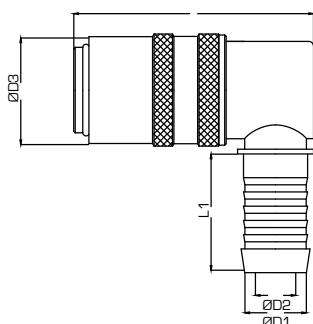

R0365

Attacco rapido

Quick coupling

Ordine Nr. / Order No. Con valvola / With Valve	Ordine Nr. / Order No. Senza valvola / Without Valve	D1	D2	D3	L
R0365-09-0001	R0365-09-0003	13	6	18	47
R0365-09-0002	R0365-09-0004	14	9	25	61

R0366

Attacco rapido a 90°

Quick coupling 90°

Ordine Nr. / Order No. Con valvola / With Valve	Ordine Nr. / Order No. Senza valvola / Without Valve	D1	D2	D3	L	L1
R0366-09-0001	R0366-09-0003	10	6	18	41	18
R0366-09-0002	R0366-09-0004	14	9	25	52	24

R0367

Innesto rapido filetto maschio

Male thread quick plug

Ordine Nr. Order No.	D1	D2	L	L1	ES. HEX.
R0367-09-0001	6	1/8" GAS	28	8	11
R0367-09-0002	6	M10x1.5	28	8	11
R0367-09-0003	6	1/4" GAS	28	8	14
R0367-09-0004	9	1/4" GAS	29	10,5	14
R0367-09-0005	9	3/8" GAS	29	10,5	17
R0367-09-0006	9	1/2" GAS	29	10,5	22

R0368

Innesto rapido con prolunga

Quick plug with extension

Ordine Nr. Order No.	D	D1	L	ES. HEX.
R0368-09-0001	10	6	120	14
R0368-09-0002	10	6	240	14
R0368-09-0003	10	6	360	14
R0368-09-0004	14	9	150	17
R0368-09-0005	14	9	300	17