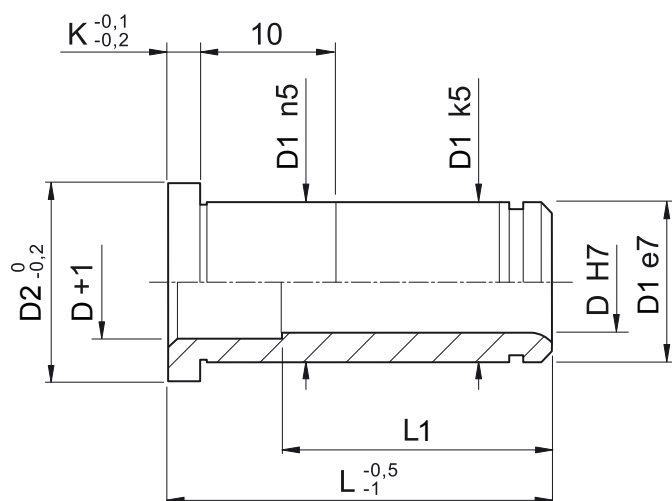

R0215

Bussola guida con collare
Shouldered guide bush with collar

Descrizione:

Materiale: 1.7139 Tempra
Trattamento termico: Cementazione + Tempra

Description:

Material: 1.7139 Hardened
Heat treatment: Cementing + Hardening