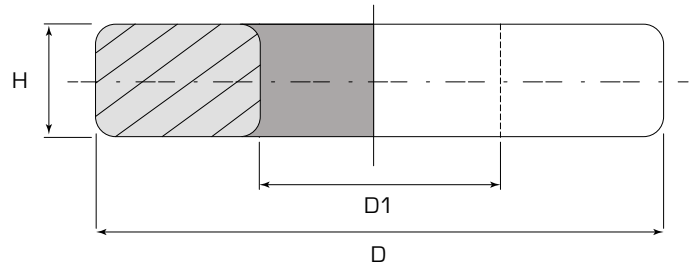

R0122

Disco per bussola guida N09
Disc for guide bush N09

Descrizione:

Description:

Materiale: 1.7139

Material: 1.1739

Codice Code	D _{-0,2 -0,4}	H _{+0,05 -0,05}	D1
R0122-01-0001	14	3	6,2
R0122-01-0002	18	4	8,5
R0122-01-0003	24	5	10,5
R0122-01-0004	30	6	13
R0122-01-0005	40	8	17