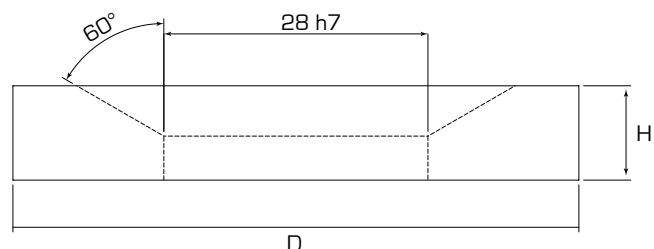

### R0116

Anello di centraggio  
Locating ring

Descrizione:

Description:

Materiale: 1.1730

Material: 1.1730

Codice Code	D	H <sub>0</sub> -0.05
R0116-01-0001	60	10
R0116-01-0002	70	10
R0116-01-0003	80	10
R0116-01-0004	80	20
R0116-01-0005	90	10
R0116-01-0006	100	10
R0116-01-0007	100	20
R0116-01-0008	125	10
R0116-01-0009	125	20
R0116-01-0010	150	10
R0116-01-0011	150	20
R0116-01-0012	160	10
R0116-01-0013	160	20
R0116-01-0014	175	10
R0116-01-0015	175	20
R0116-01-0016	200	10
R0116-01-0017	200	20