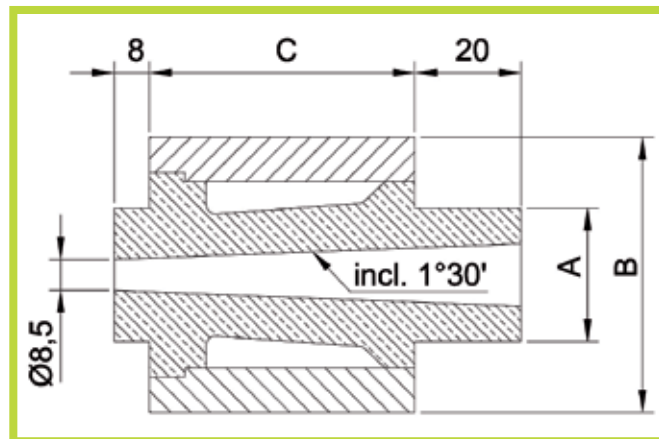

# RANCO

Materiale: Acciaio W.N. 1.1730 / W.N. 1.2343

Material: Steel W.N. 1.1730 / W.N. 1.2343

Esecuzione: Tornitura, tempra, rettifica

Execution: Turning, hardening, grinding

Esempio di ordinativo: BIZ AxBxC

## DIMENSIONI [SIZE]

A	B	C
18	32	35
18	32	40
18	40	35
18	40	40
18	40	50
20	40	35
20	40	40
20	40	45
20	40	50
20	40	60