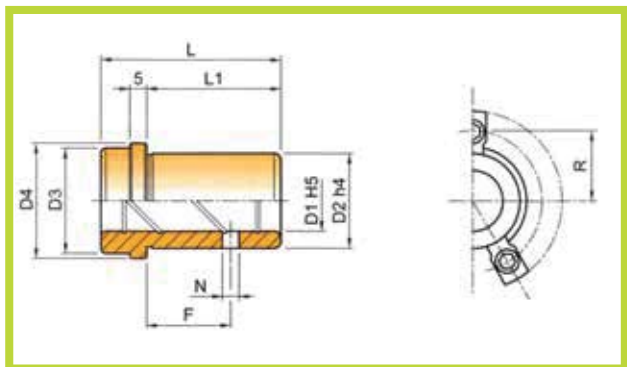

B7BB B7BG

- Bussole estraibili in bronzo integrale/in bronzo grafite
- Extractable bushes in bronze/in bronze graphite

TIPI C - ML

TIPI M - L - LL

Nota: Staffette e viti a richiesta
Note: Clamps and screws on request

Esempio di ordinativo: Codice D1 C
Example of purchasing order: Code D1 C

Esempio di ordinativo: Codice D1 ML
Example of purchasing order: Code D1 ML

Esempio di ordinativo: Codice D1 M
Example of purchasing order: Code D1 M

Esempio di ordinativo: Codice D1 L
Example of purchasing order: Code D1 L

Esempio di ordinativo: Codice D1 LL
Example of purchasing order: Code D1 LL

TIPO C								
D1	L	D2	D3	D4	L1	R	N	F
18 - 19	31	28	29	34	18	21	5	8
24 - 25	36	38	39	44	23	26	5	12
30 - 32	43	45	48	53	30	31,5	5	16
40 - 42	51	54	58	63	38	36,5	8	19
50 - 52	61	65	74	79	48	44,5	8	19
63	74	81	87	92	61	51	8	19
80	91	100	106	111	78	60,5	8	19
TIPO ML								
D1	L	D2	D3	D4	L1	R	N	F
18 - 19	50	28	29	34	37	21	5	8
24 - 25	55	38	39	44	42	26	5	12
30 - 32	60	45	48	53	47	31,5	5	16
40 - 42	67	54	58	63	54	36,5	8	19
50 - 52	75	65	74	79	62	44,5	8	19
63	90	81	87	92	77	51	8	19
TIPO M								
D1	L	D2	D3	D4	L1	R	M	
18 - 19	50	28	31	34	18	21	6X1	
24 - 25	55	38	41	44	23	26	10X1	
30 - 32	60	45	50	53	26	31,5	10X1	
40 - 42	67	54	60	63	30	36,5	10X1	
50 - 52	75	65	76	79	35	44,5	10X1	
63	90	81	89	92	48	51	10X1	
80	100	100	108	111	48	60,5	10X1	
TIPO L								
D1	L	D2	D3	D4	L1	R	M	
18 - 19	70	28	31	34	18	21	6X1	
24 - 25	80	38	41	44	23	26	10X1	
30 - 32	90	45	50	53	26	31,5	10X1	
40 - 42	100	54	60	63	30	36,5	10X1	
50 - 52	110	65	76	79	35	44,5	10X1	
63	130	81	89	92	48	51	10X1	
80	150	100	108	111	48	60,5	10X1	
TIPO LL								
D1	L	D2	D3	D4	L1	R	M	
18 - 19	70	28	31	34	27	21	6X1	
24 - 25	80	38	41	44	32	26	10X1	
30 - 32	90	45	50	53	37	31,5	10X1	
40 - 42	100	54	60	63	47	36,5	10X1	
50 - 52	110	65	76	79	57	44,5	10X1	
63	130	81	89	92	67	51	10X1	
80	150	100	108	111	77	60,5	10X1