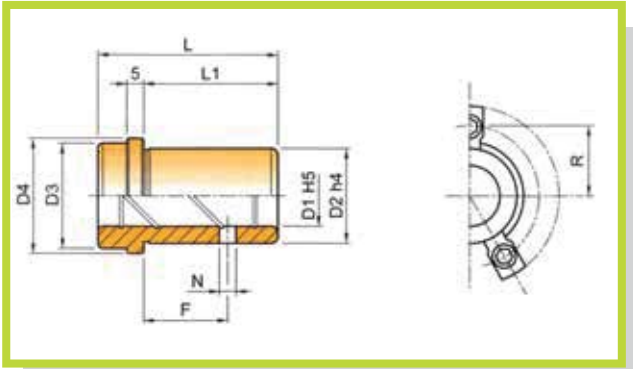

B7BB B7BG

- Bussole estraibili in bronzo integrale/in bronzo grafite
- Extractable bushes in bronze/in bronze graphite

Materiale: Bronzo
Material: Bronze
Codice: B7BB
Code: B7BB

Materiale: Bronzo Grafite
Material: Bronze Graphite
Codice: B7BG
Code: B7BG

TIPI C - ML

TIPI M - L - LL

Nota: Staffette e viti a richiesta
Note: Clamps and screws on request

Esempio di ordinativo: Codice D1 C
Example of purchasing order: Code D1 C

Esempio di ordinativo: Codice D1 ML
Example of purchasing order: Code D1 ML

TIPO C								
D1	L	D2	D3	D4	L1	R	N	F
18 - 19	31	28	29	34	18	21	5	8
24 - 25	36	38	39	44	23	26	5	12
30 - 32	43	45	48	53	30	31,5	5	16
40 - 42	51	54	58	63	38	36,5	8	19
50 - 52	61	65	74	79	48	44,5	8	19
63	74	81	87	92	61	51	8	19
80	91	100	106	111	78	60,5	8	19
TIPO ML								
D1	L	D2	D3	D4	L1	R	N	F
18 - 19	50	28	29	34	37	21	5	8
24 - 25	55	38	39	44	42	26	5	12
30 - 32	60	45	48	53	47	31,5	5	16
40 - 42	67	54	58	63	54	36,5	8	19
50 - 52	75	65	74	79	62	44,5	8	19
63	90	81	87	92	77	51	8	19
TIPO M								
D1	L	D2	D3	D4	L1	R	M	
18 - 19	50	28	31	34	18	21	6X1	
24 - 25	55	38	41	44	23	26	10X1	
30 - 32	60	45	50	53	26	31,5	10X1	
40 - 42	67	54	60	63	30	36,5	10X1	
50 - 52	75	65	76	79	35	44,5	10X1	
63	90	81	89	92	48	51	10X1	
80	100	100	108	111	48	60,5	10X1	
TIPO L								
D1	L	D2	D3	D4	L1	R	M	
18 - 19	70	28	31	34	18	21	6X1	
24 - 25	80	38	41	44	23	26	10X1	
30 - 32	90	45	50	53	26	31,5	10X1	
40 - 42	100	54	60	63	30	36,5	10X1	
50 - 52	110	65	76	79	35	44,5	10X1	
63	130	81	89	92	48	51	10X1	
80	150	100	108	111	48	60,5	10X1	
TIPO LL								
D1	L	D2	D3	D4	L1	R	M	
18 - 19	70	28	31	34	27	21	6X1	
24 - 25	80	38	41	44	32	26	10X1	
30 - 32	90	45	50	53	37	31,5	10X1	
40 - 42	100	54	60	63	47	36,5	10X1	
50 - 52	110	65	76	79	57	44,5	10X1	
63	130	81	89	92	67	51	10X1	
80	150	100	108	111	77	60,5	10X1	