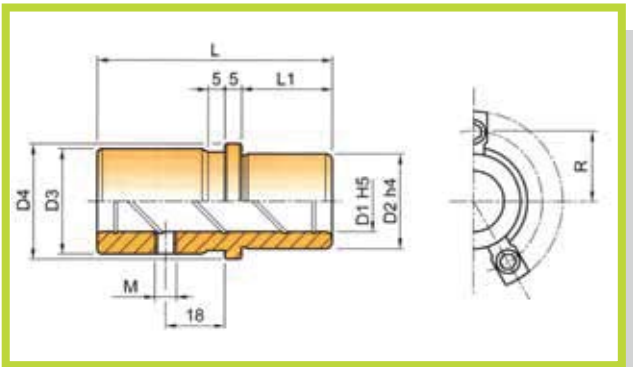

B7BB B7BG

- Bussole estraibili in bronzo integrale/in bronzo grafite
- Extractable bushes in bronze/in bronze graphite

Materiale: Bronzo
Material: Bronze
Codice: B7BB
Code: B7BB

Materiale: Bronzo Grafite
Material: Bronze Graphite
Codice: B7BG
Code: B7BG

TIPI C - ML

TIPI M - L - LL

Nota: Staffette e viti a richiesta
Note: Clamps and screws on request

Esempio di ordinativo: Codice D1 C
Example of purchasing order: Code D1 C

Esempio di ordinativo: Codice D1 ML
Example of purchasing order: Code D1 ML

TIPO C								
D1	L	D2	D3	D4	L1	R	N	F
18 - 19	31	28	29	34	18	21	5	8
24 - 25	36	38	39	44	23	26	5	12
30 - 32	43	45	48	53	30	31,5	5	16
40 - 42	51	54	58	63	38	36,5	8	19
50 - 52	61	65	74	79	48	44,5	8	19
63	74	81	87	92	61	51	8	19
80	91	100	106	111	78	60,5	8	19
TIPO ML								
D1	L	D2	D3	D4	L1	R	N	F
18 - 19	50	28	29	34	37	21	5	8
24 - 25	55	38	39	44	42	26	5	12
30 - 32	60	45	48	53	47	31,5	5	16
40 - 42	67	54	58	63	54	36,5	8	19
50 - 52	75	65	74	79	62	44,5	8	19
63	90	81	87	92	77	51	8	19
TIPO M								
D1	L	D2	D3	D4	L1	R	M	
18 - 19	50	28	31	34	18	21	6X1	
24 - 25	55	38	41	44	23	26	10X1	
30 - 32	60	45	50	53	26	31,5	10X1	
40 - 42	67	54	60	63	30	36,5	10X1	
50 - 52	75	65	76	79	35	44,5	10X1	
63	90	81	89	92	48	51	10X1	
80	100	100	108	111	48	60,5	10X1	
TIPO L								
D1	L	D2	D3	D4	L1	R	M	
18 - 19	70	28	31	34	18	21	6X1	
24 - 25	80	38	41	44	23	26	10X1	
30 - 32	90	45	50	53	26	31,5	10X1	
40 - 42	100	54	60	63	30	36,5	10X1	
50 - 52	110	65	76	79	35	44,5	10X1	
63	130	81	89	92	48	51	10X1	
80	150	100	108	111	48	60,5	10X1	
TIPO LL								
D1	L	D2	D3	D4	L1	R	M	
18 - 19	70	28	31	34	27	21	6X1	
24 - 25	80	38	41	44	32	26	10X1	
30 - 32	90	45	50	53	37	31,5	10X1	
40 - 42	100	54	60	63	47	36,5	10X1	
50 - 52	110	65	76	79	57	44,5	10X1	
63	130	81	89	92	67	51	10X1	
80	150	100	108	111	77	60,5	10X1	