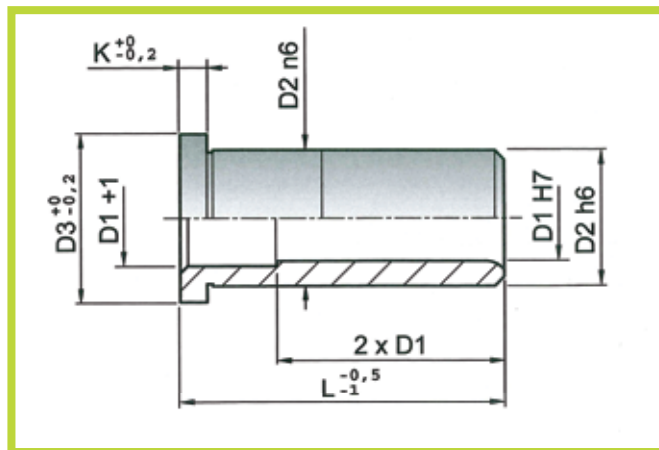

B1

- Bussola guida con collare
- Headed Guide Bush

Materiale: 1.7131 Tempra
Material: 1.7131 Hardened
Durezza: HRC 61 - 63
Hardness: HRC 61 - 63

Esempio di ordinativo: B1 D1xL o B1 D1xLxD2 (quando disponibile)
Example of purchasing order: B1 D1xL or B1 D1xLxD2 (when available)

D1	12	14	16	18	20	25	32	40	50	60	
D2	18	20	22	26	28 - 30	34 - 36	40	48	60	74	
D3	22	24	26	30	32 - 34	38 - 40	45	52	65	84	
K	5	5	5	5	6	7	7	8	10	12	
L	22	•	•	•	•	•					
	26	•	•	•	•	•	•				
	36	•	•	•	•	•	•	•			
	46	•	•	•	•	•	•	•			
	56	•	•	•	•	•	•	•	•		
	66		•	•	•	•	•	•	•		
	76			•	•	•	•	•	•	•	
	86			•	•	•	•	•	•	•	
	96			•	•	•	•	•	•	•	•
	106					•	•	•	•	•	•
	116					•	•	•	•	•	•
	126					•	•	•	•	•	•
	136							•	•	•	
	146							•	•	•	•
156									•	•	
176										•	
196										•	